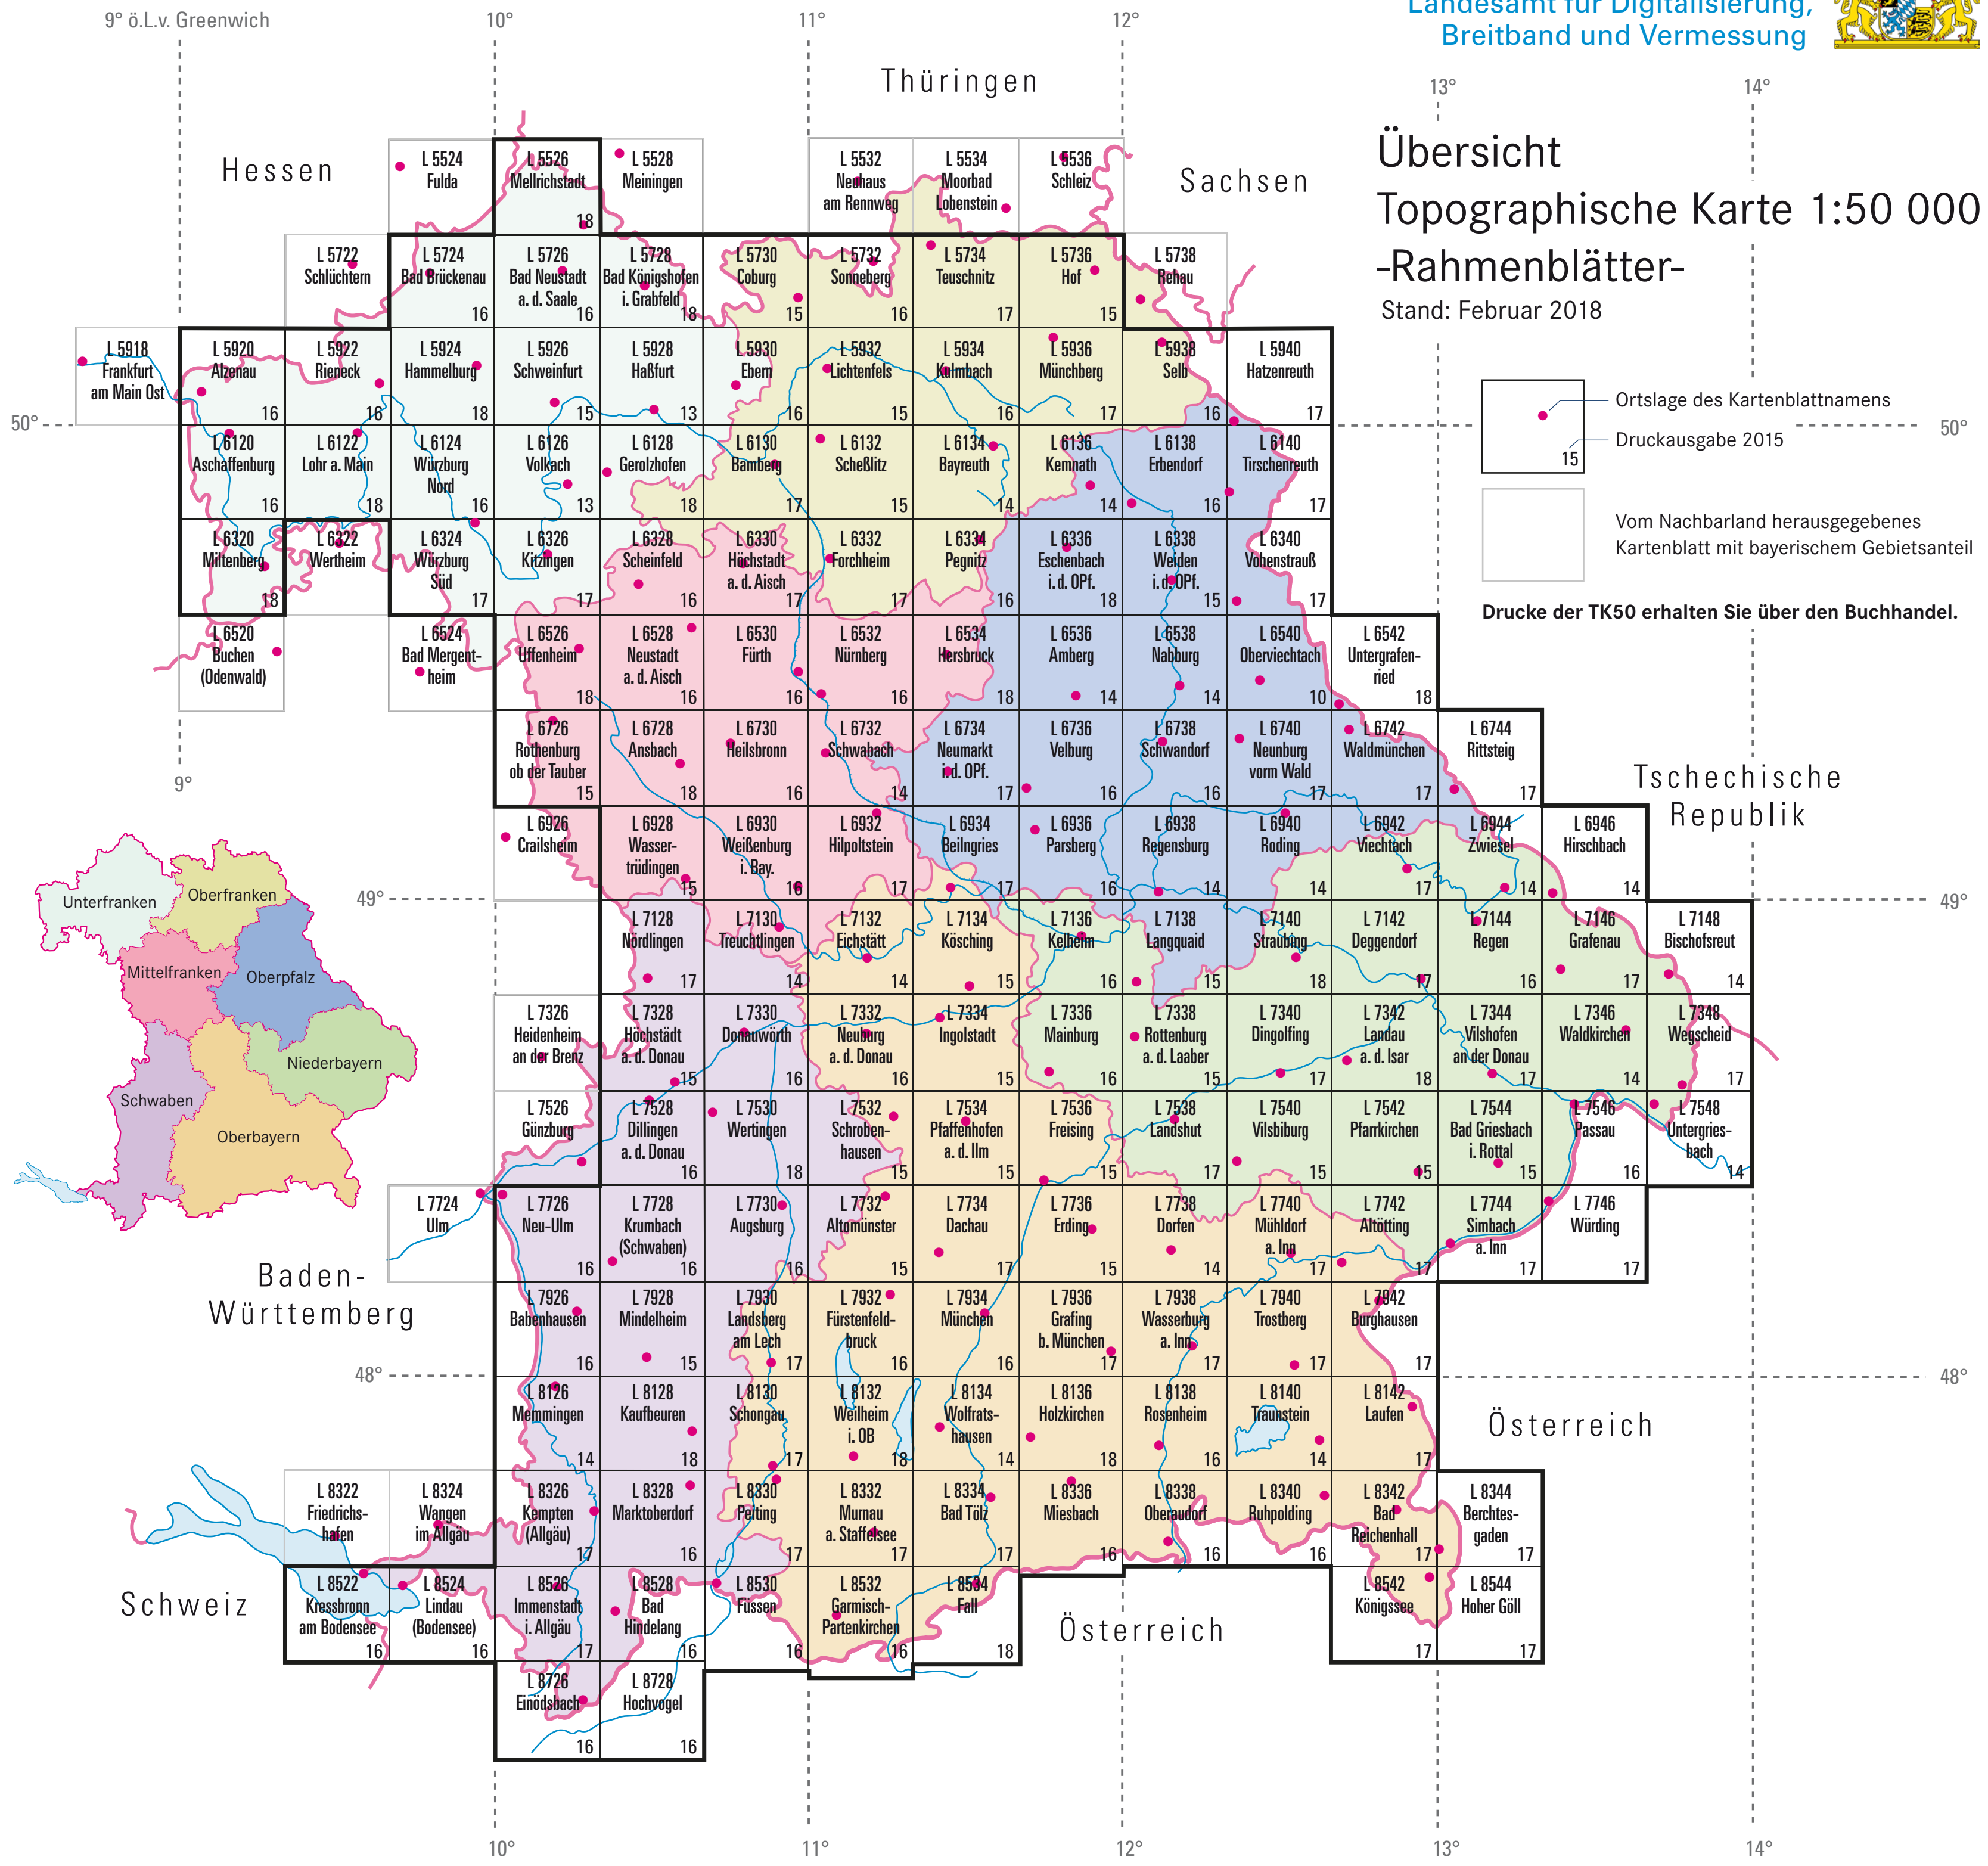

Thüringen

Übersicht Topographische Karte 1:50 000 -Rahmenblätter-

Stand: Februar 2018

 Ortslage des Kartenblattnamens

 Druckausgabe 2015

 Vom Nachbarland herausgegebenes
 Kartenblatt mit bayerischem Gebietsanteil

Drucke der TK50 erhalten Sie über den Buchhandel.

Baden-
Württemberg

Tschechische
Republik

Österreich

Schweiz

Österreich