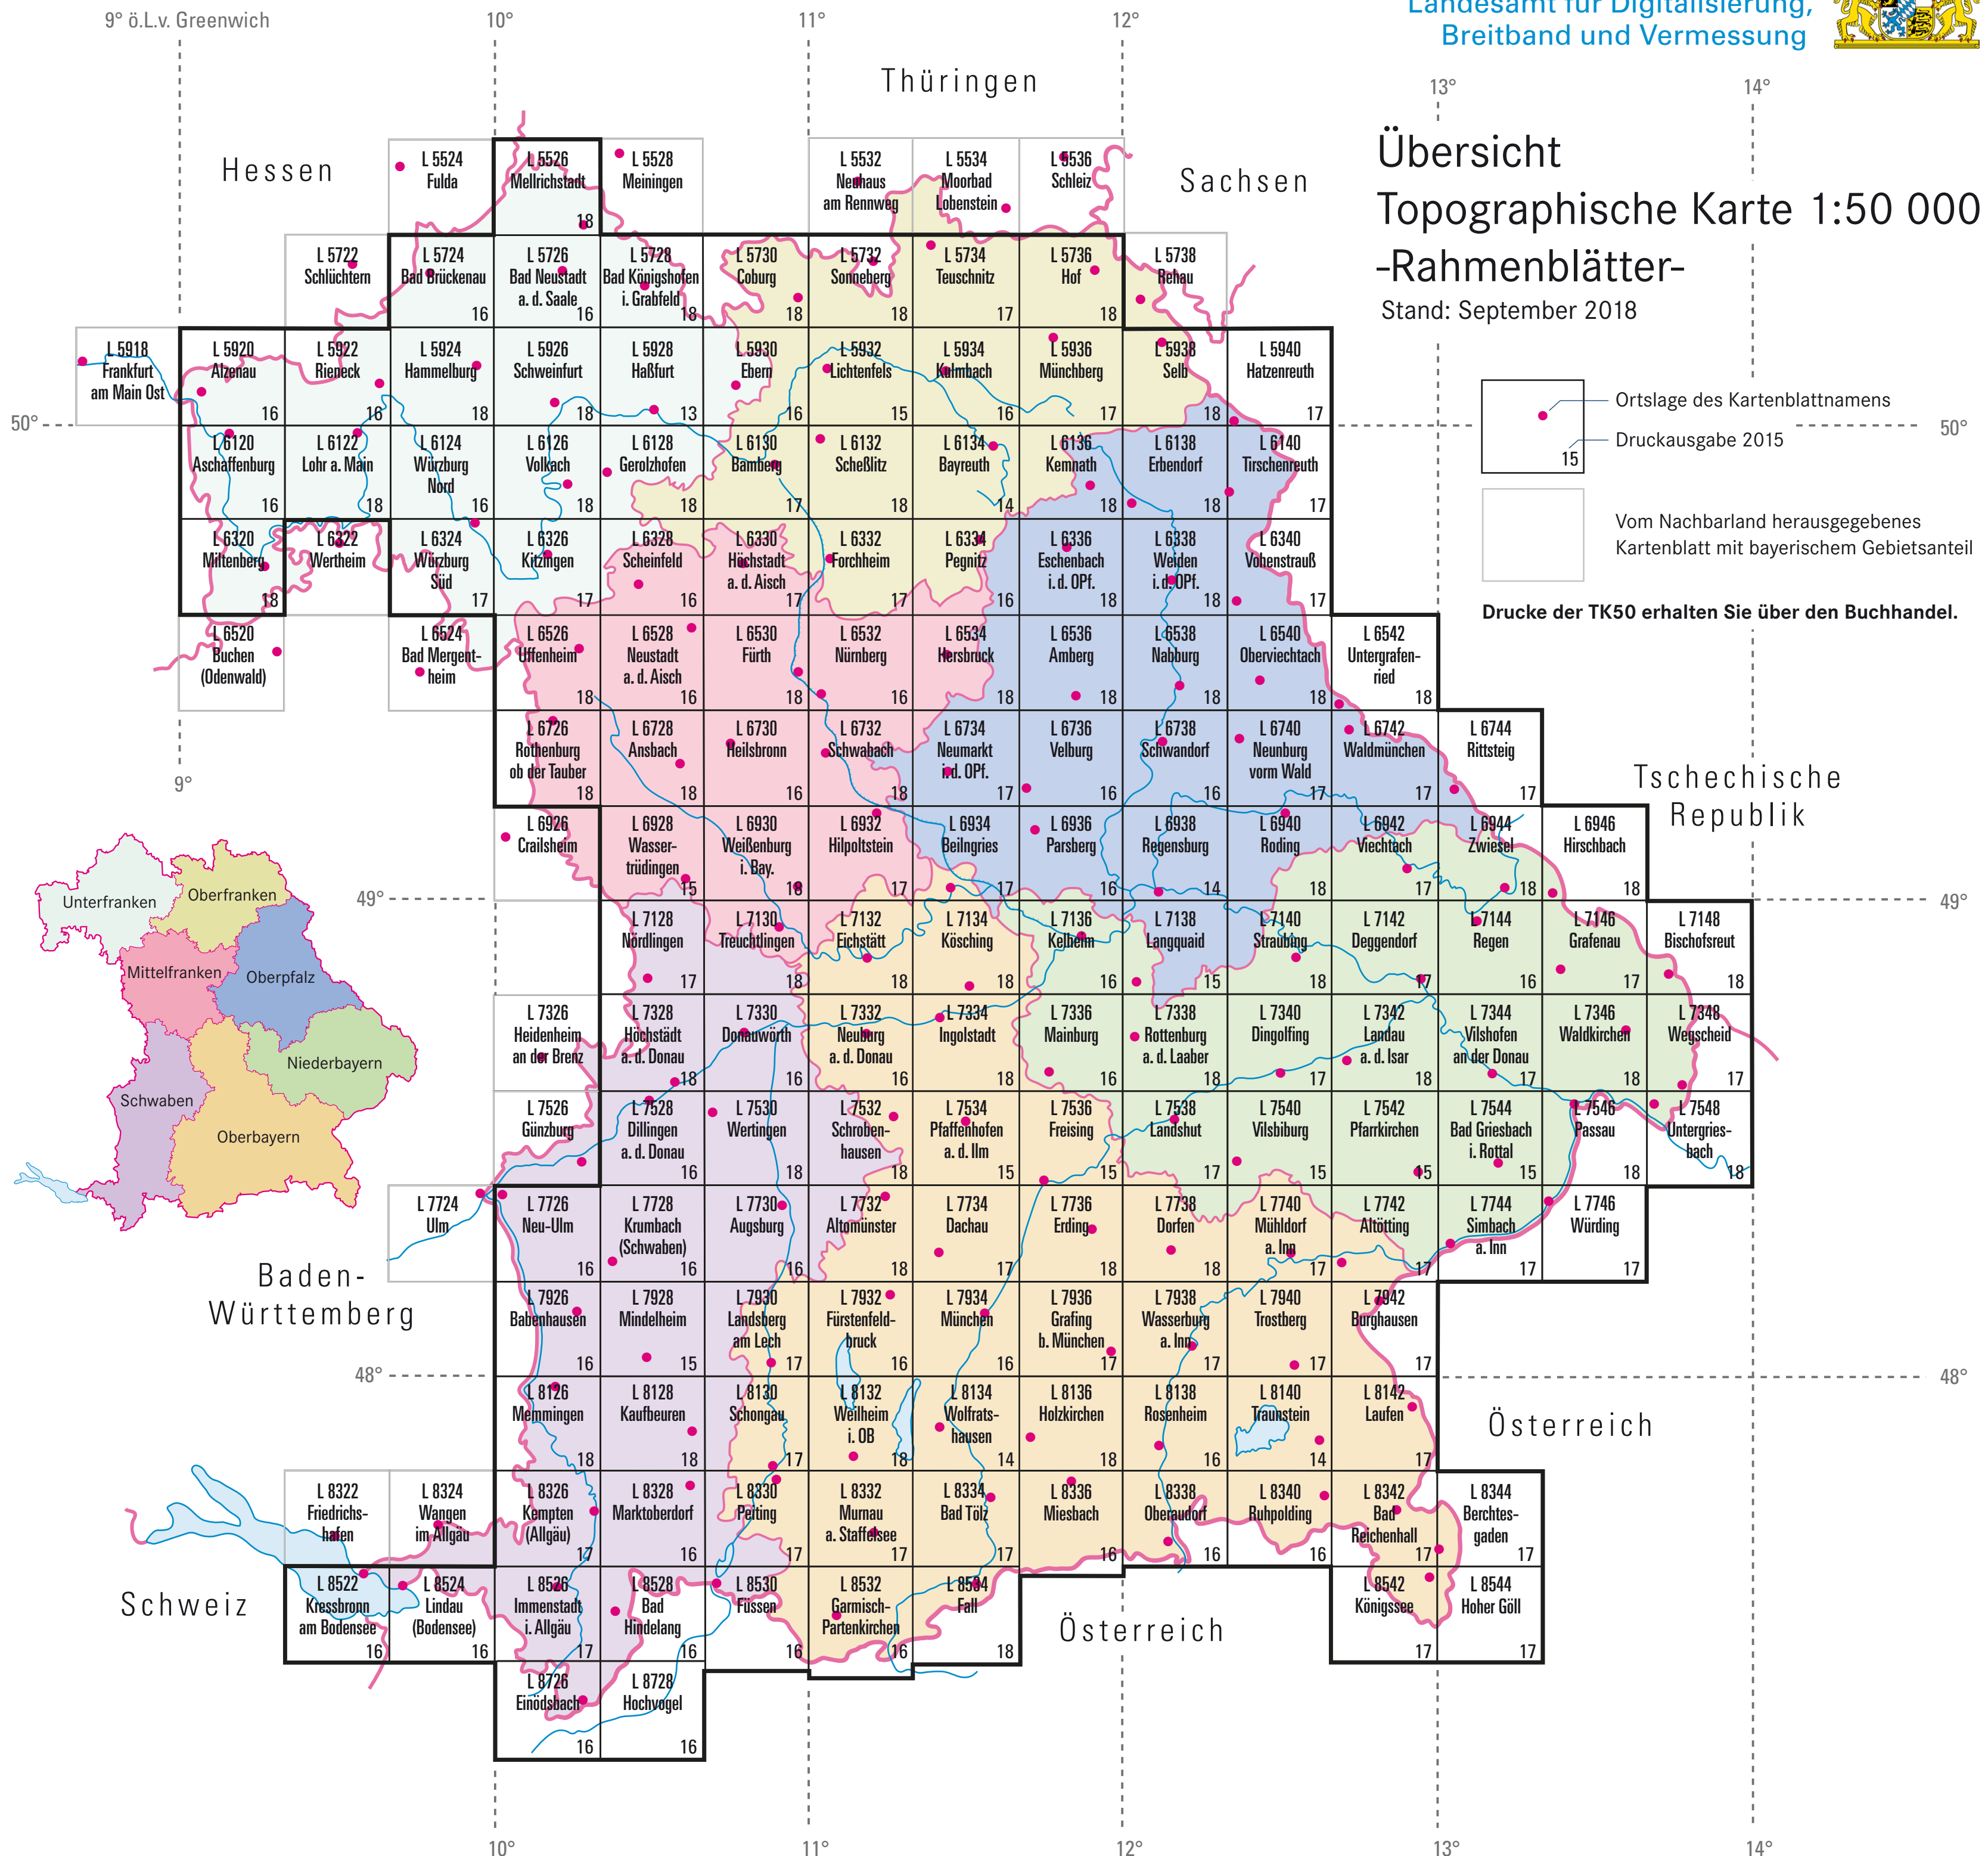

# Thüringen

## Übersicht Topographische Karte 1:50 000

### -Rahmenblätter-

Stand: September 2018

 Ortslage des Kartenblattnamens  
 Druckausgabe 2015  
 Vom Nachbarland herausgegebenes Kartenblatt mit bayerischem Gebietsanteil

Drucke der TK50 erhalten Sie über den Buchhandel.

Baden-Württemberg

Schweiz

Österreich

Österreich

Tschechische Republik

Hessen

Sachsen

10°