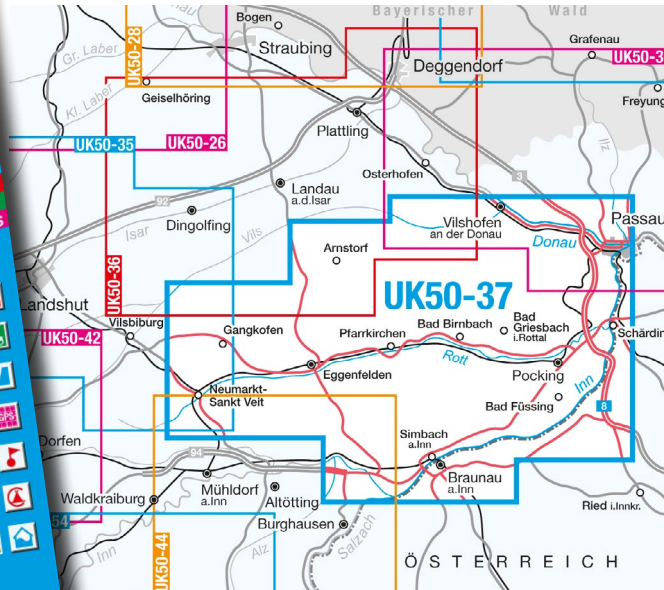

Umgebungskarte

UK50-37 Rottaler Bäderdreieck

Ausgabe 2013

Freizeit kompakt

UK50-37
ISBN 978-3-89933-554-5
Preis 8,90 EUR

Wanderwege (Rot)

- Europäischer Fernwanderweg Nr. 8
- Main-Donau-Weg (Ostlinie)
- Jakobswege
- Donausteig
- Gotik und Tour
- Itztalwanderwege
- Via Nova
- Goldsteig
- Pandurensteig

Radwanderwege (Grün)

- Bayernnetz für Radler
 - Donauradweg
 - Innradweg
 - Salzhandelsweg
- überregionale und regionale Radwanderwege
 - Via Danubia
 - Jakobsweg Böhmen-Bayern-Tirol
 - Tour de Baroque
- Mountainbikewege

Touristische Informationen

- Bademöglichkeiten, Heilbäder
- Sehenswürdigkeiten (z.B. Kirchen, Klöster, Museen)
- Campingplätze, Golfplätze, Freilichtbühnen, Hochseilgärten, u.v.m.

Positionierungshilfe für Nutzer von Satellitennavigation

Die Umgebungskarte enthält ein UTM-Gitter mit 2 km Linienabstand. Damit kann der Kartenbenutzer seine mit Satellitenempfänger festgestellte Position in der Karte ermitteln.

Herausgeber: Landesamt für Digitalisierung, Breitband und Vermessung