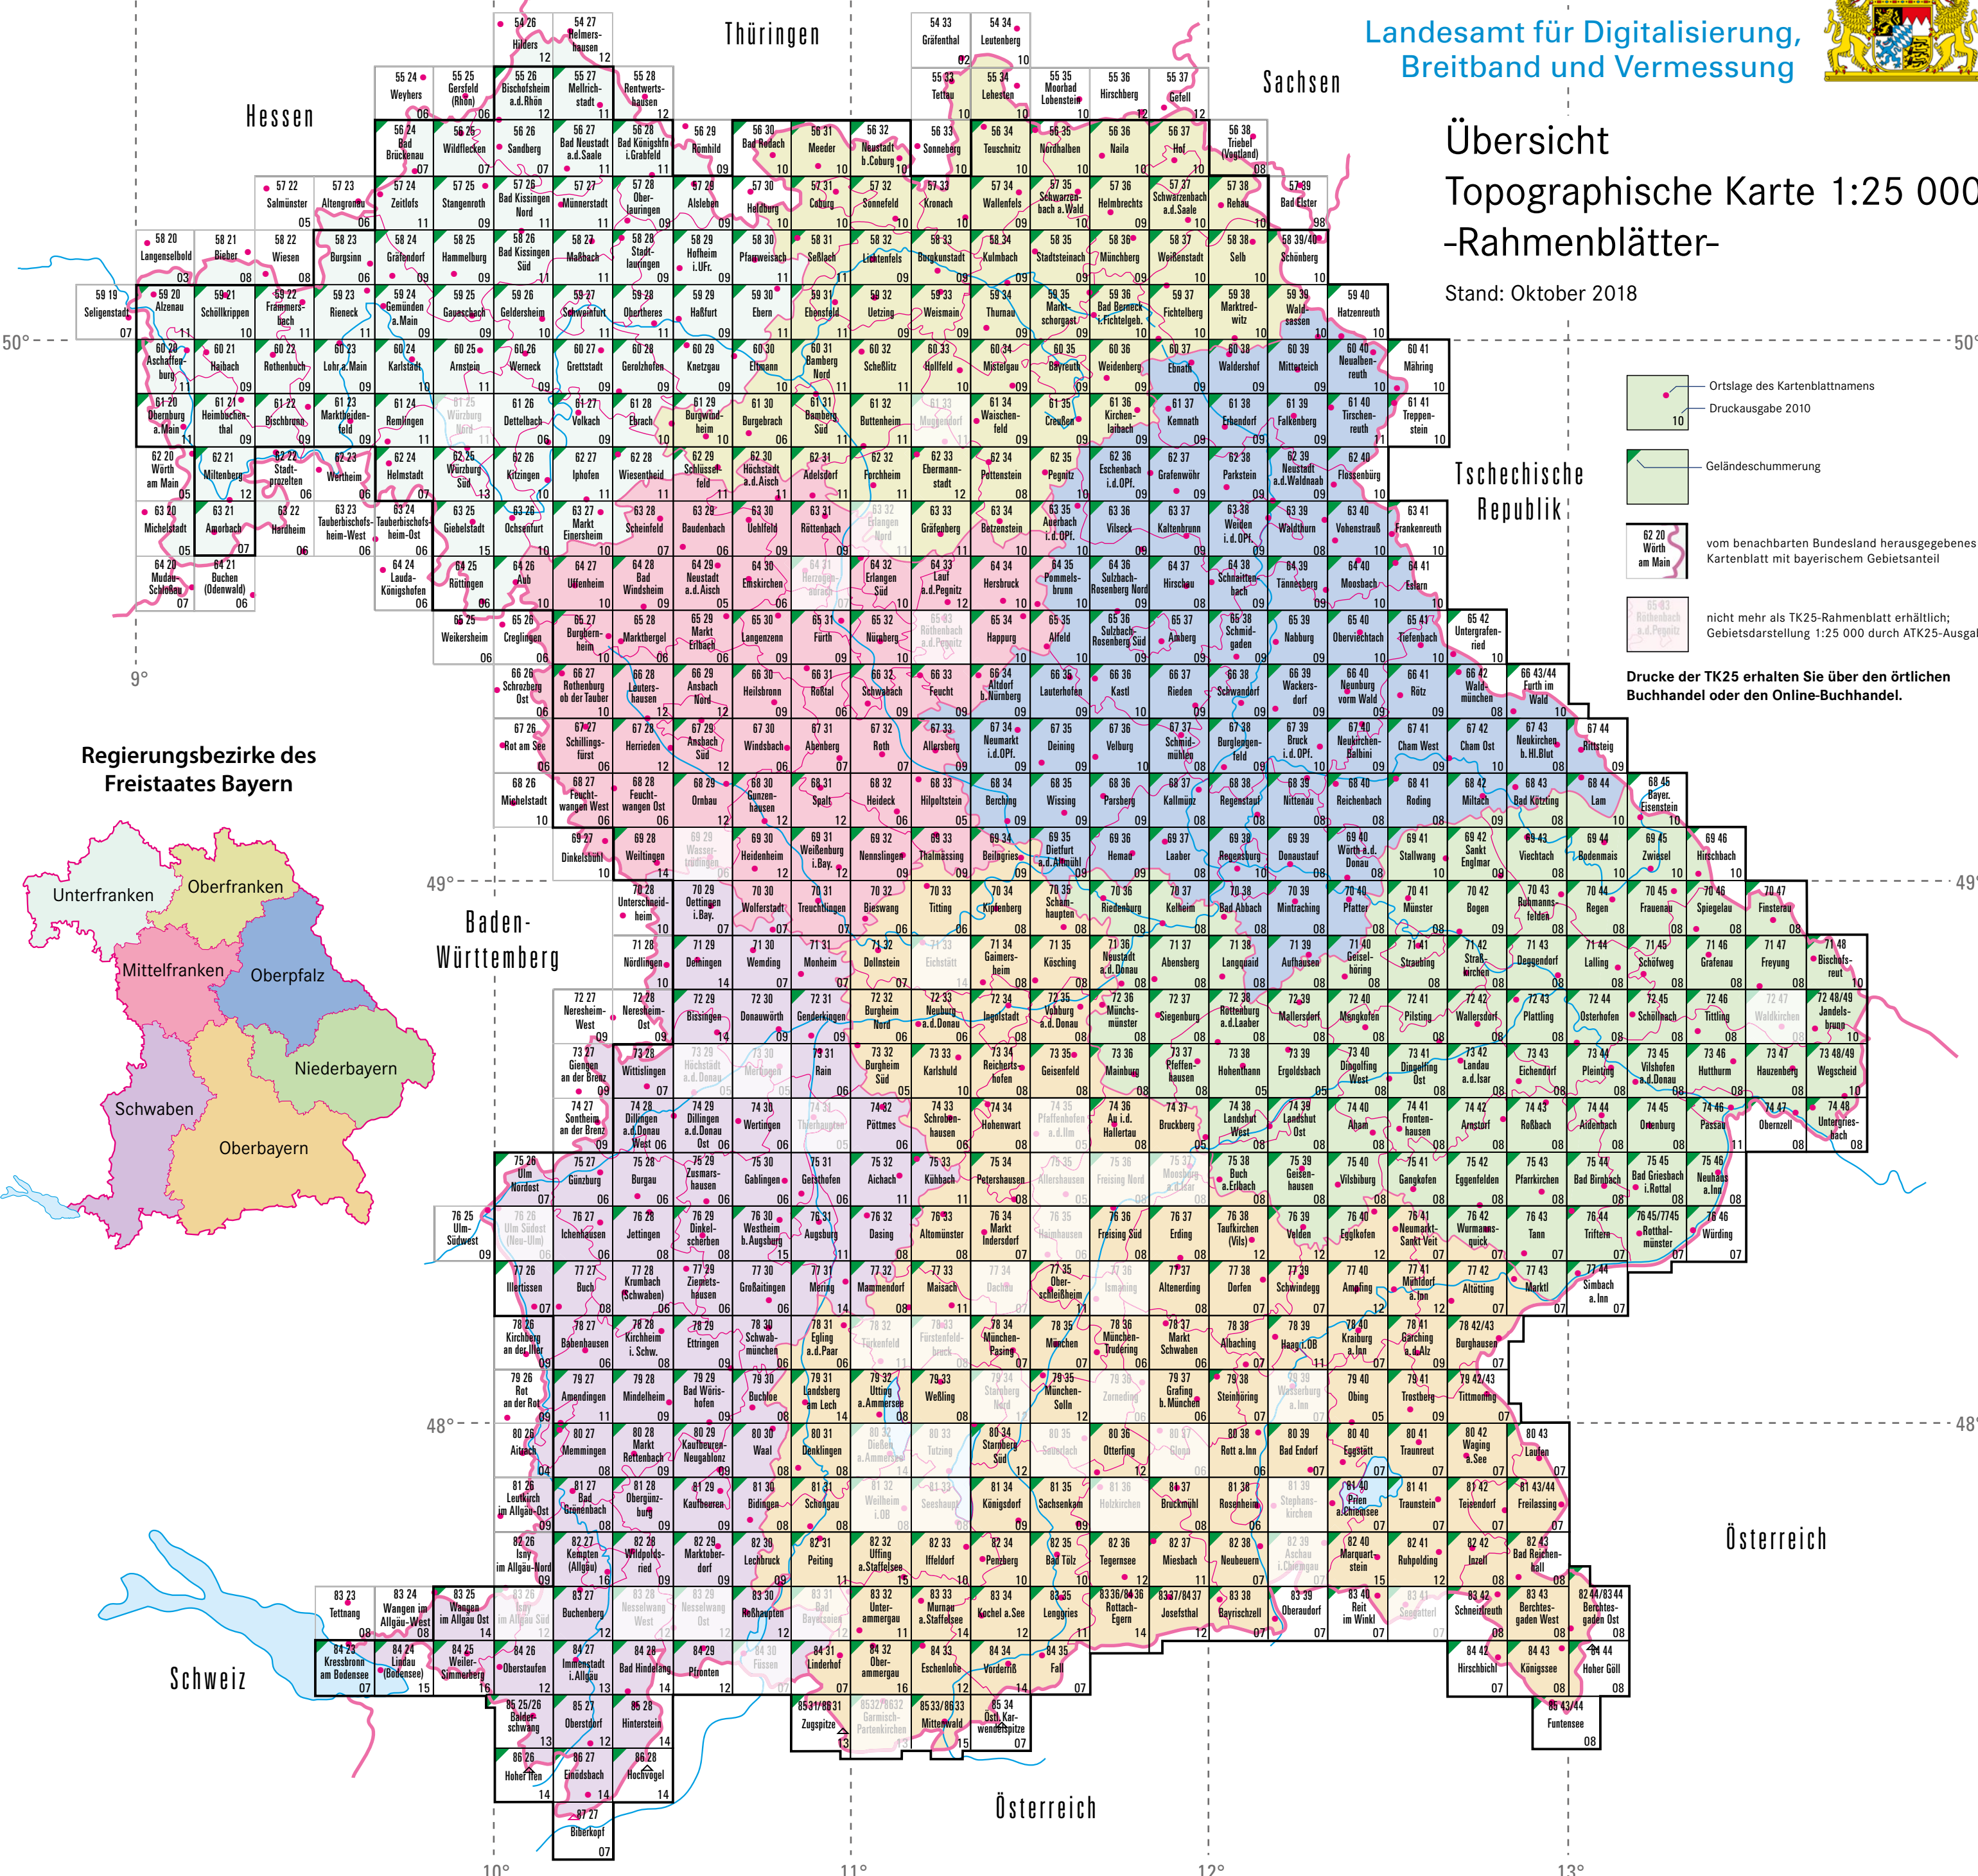

9° ö.L.v. Greenwich

10°

11°

12°

13°

Landesamt für Digitalisierung, Breitband und Vermessung

# Übersicht Topographische Karte 1:25 000 -Rahmenblätter-

Stand: Oktober 2018

- Ortslage des Kartenblattnamens
- Druckausgabe 2010
- Geländeschmummer
- vom benachbarten Bundesland herausgegebenes Kartenblatt mit bayerischem Gebietsanteil
- nicht mehr als TK25-Rahmenblatt erhältlich; Gebietsdarstellung 1:25 000 durch ATK25-Ausgaben

## Regierungsbezirke des Freistaates Bayern

## Baden-Württemberg